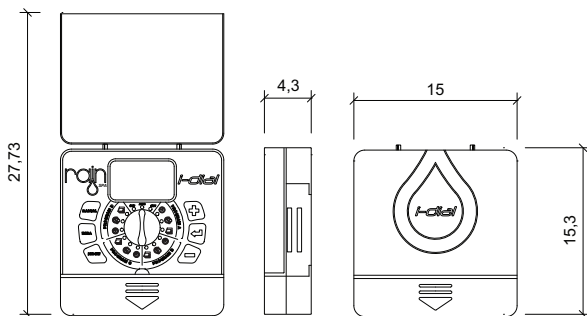

## 3 PROGRAM WITH 3 SIMPLE STEPS.

Code	Models	Box Qt.y	Box - cm
200.4080410	I-DIAL 4 24 VOLT 4 ZONES INDOOR - PRO PACK	5	30x26x22
200.4080610	I-DIAL 6 24 VOLT 6 ZONES INDOOR - PRO PACK	5	30x26x22
200.4080810	I-DIAL 8 24 VOLT 8 ZONES INDOOR - PRO PACK	5	30x26x22
300.5711400	I-DIAL 4 24 VOLT 4 ZONES INDOOR - HOME PACK	5	30x26x22
300.5711600	I-DIAL 6 24 VOLT 6 ZONES INDOOR - HOME PACK	5	30x26x22
300.5711800	I-DIAL 8 24 VOLT 8 ZONES INDOOR - HOME PACK	5	30x26x22