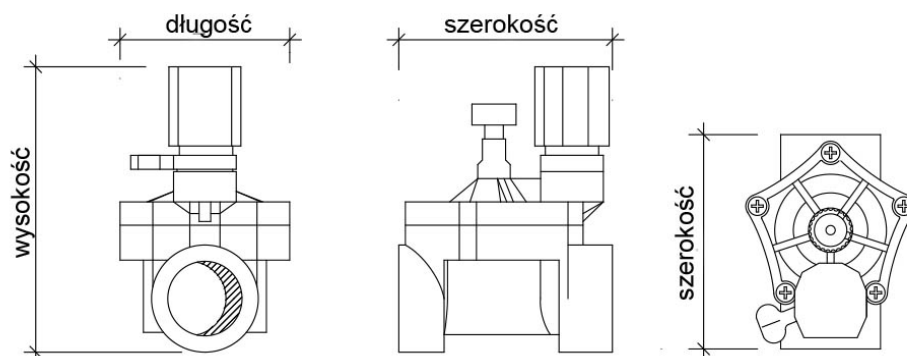

Elektrozawór Rain RN 150 GZ 24 VAC

Elektrozawór Rain RN 150 GZ W/FC 24 VAC

Elektrozawór Rain RN 150 posiada jednoczęściową membranę zapewniającą niezawodne i szczelne zamknięcie urządzenia. Ponadto wyposażony jest w uchwyt umożliwiający ręczną obsługę i bezproblemowe otwarcie elektrozaworu. Uchwyt posiada dodatkowo zawór upustowy, który zapobiega wyciekowi wody w trakcie manualnej obsługi. Zatyczka dozująca, wykonana z najwyższej jakości stali nierdzewnej, odmierza odpowiednią ilość wody, która przepływa przez instalację. Po zakończeniu pracy elektrozaworu następuje jego płynne zamknięcie. Gwarancję prawidłowego funkcjonowania zapewnia sprężyna membrany wykonana ze stali nierdzewnej. Szeroki zakres możliwych wariantów oraz konkurencyjna cena rynkowa sprawiają, że elektrozawór jest odpowiedni pod względem ekonomicznym do wszelkich rodzajów instalacji zarówno dla małych, jak i średnich założeń inwestycyjnych.

RN150 3/4"

- **Przyłącze:** gwint zewnętrzny 3/4"
- **Zakres przepływu:** 1,2 - 3 m³/h
- **Ciśnienie robocze:** 1,0 - 12,0 bar
- **Temperatura cieczy:** +4°C/70°C
- **Napięcie:** 24 VAC, 0,2 A
- **Zalecane średnice rury podłączeniowej:** fi 25, fi 20
- **Możliwość ręcznej obsługi:** tak
- **Możliwość regulacji przepływu:** tak
- **Tworzywo:** tworzywo sztuczne z włóknem szklanym (30%)

Wymiary:

- **Wysokość:** 11,4 cm
- **Długość:** 9,2 cm
- **Szerokość:** 7,1 cm

RN150 1"

Elektrozawór Rain RN 150 1":

- **Przyłącze:** gwint zewnętrzny 1"
- **Zakres przepływu:** 1,2 - 3 m³/h
- **Ciśnienie robocze:** 1,0 - 12,0 bar
- **Temperatura cieczy:** +4°C/70°C
- **Napięcie:** 24 VAC, 0,2 A
- **Zalecane średnice rury podłączeniowej:** fi 20, fi 25, fi 32
- **Możliwość ręcznej obsługi:** tak
- **Możliwość regulacji przepływu:** tak
- **Tworzywo:** tworzywo sztuczne z włóknem szklanym (30%)

Wymiary:

- **Wysokość (H):** 11,4 cm
- **Długość (P):** 9,2 cm
- **Szerokość (L):** 7,1 cm