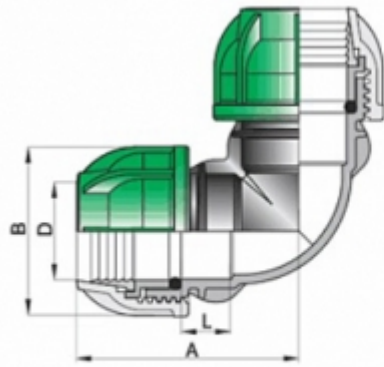

Kolano PE

Kolano PE 90

Kolano PE - rys. techniczny

\varnothing	Ref.	A	B	D	L
16×16	IQ.213.160	58	43	21	12
20×20	IQ.213.200	58	43	21	14
25×25	IQ.213.250	66	51	26	15
32×32	IQ.213.320	80	61	33	17
40×40	IQ.213.400	89	71	42	22
50×50	IQ.213.500	109	85	51	26
63×63	IQ.213.630	133	103	64	28
75×75	IQ.913.750	175	130	77	42
90×90	IQ.913.900	204	154	92	48
110×110	IQ.913.110	270	185	113	64

Uwaga: Posiadamy złączki PE firmy IRRITEC oraz NORMA GROUP, marka jest wybierana losowo. Na życzenie klienta możemy wysłać złączkę wybranej firmy.

Warianty

WYBÓR ROZMIARU	WYSYŁKA	CENA	CENA Z 30NI PRZED PROM.
D-16	Na magazynie	7.58 zł 5.30 zł	5.22 zł
D-20	Na magazynie	9.47 zł 6.63 zł	6.52 zł
D-25	Na magazynie	11.64 zł 8.18 zł	8.04 zł
D-32	Na magazynie	14.34 zł 10.06 zł	9.91 zł
D-40	Na magazynie	25.44 zł 17.81 zł	17.54 zł
D-50	Na magazynie	34.91 zł 24.45 zł	24.10 zł
D-63	Na magazynie	44.65 zł 31.32 zł	30.85 zł
D-75	Na magazynie	92.55 zł 68.34 zł	67.32 zł
D-90	Na magazynie	120.15 zł 88.71 zł	87.39 zł
D-110	Na magazynie	224.33 zł 165.59 zł	163.13 zł